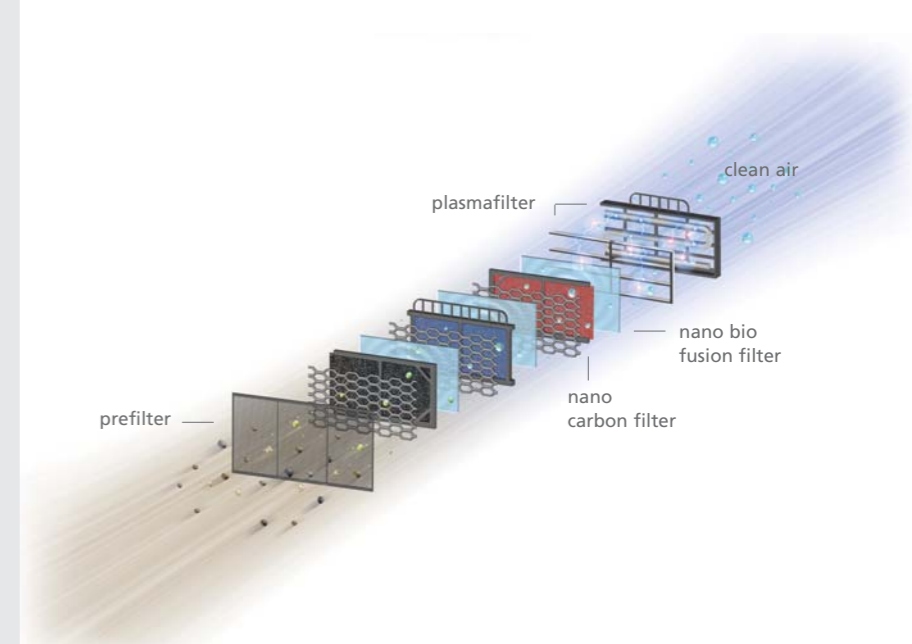

Neo Plasmafilter

Het unieke, door LG Ontwikkelde Neo Plasma luchtreinigingssysteem verwijdert niet alleen microscopisch kleine vuildeeltjes en stof, maar ook huismijt, pollen en haren van huisdieren zodat u allergische aandoeningen zoals astma kunt helpen voorkomen. Het vangt tevens geurdeeltjes op, zodat onaangename geuren worden verwijderd.

Het filter kunt u gewoon met een stofzuiger reinigen en steeds opnieuw gebruiken. U bent dus altijd verzekerd van schone lucht, zonder dat u er aan hoeft te denken om het filter elke keer te moeten vervangen, zoals voorheen. En daarmee bespaart u op de kosten.